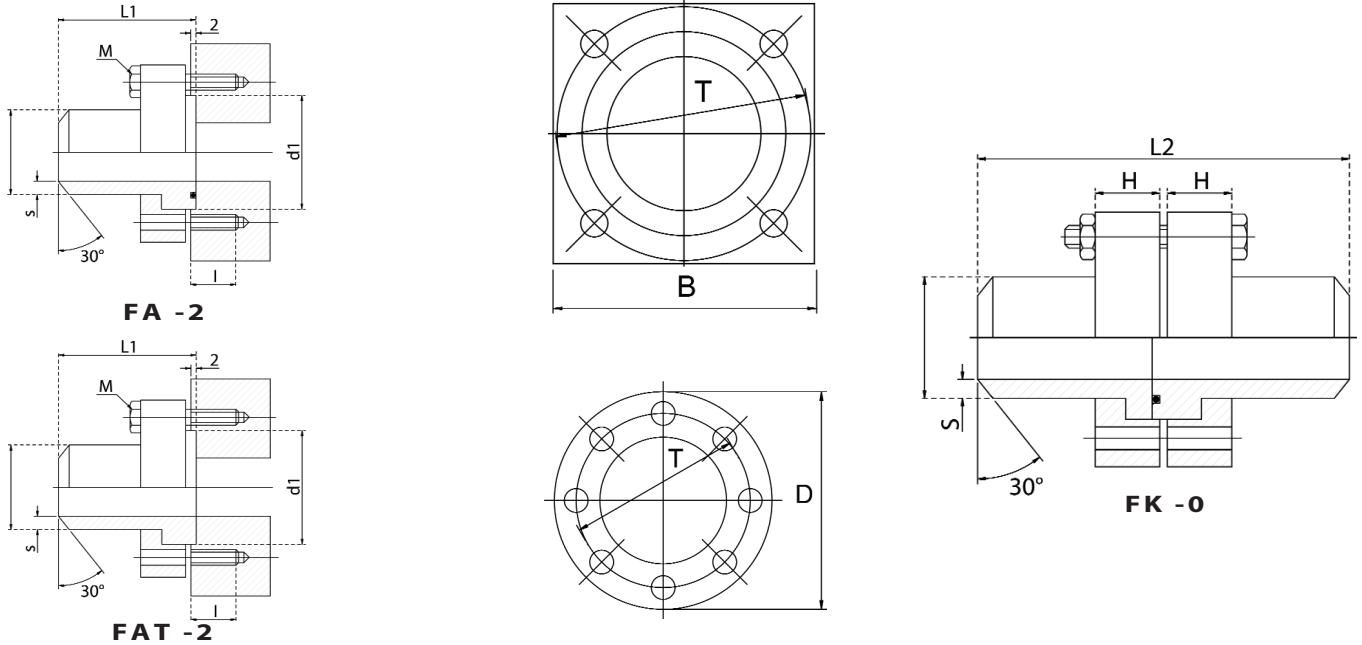

Flenskoppling - PN160 / Serie 2

Type: FA / FK -2

Type: FA -2

DN	B mm	D mm	T mm	d1 mm	L1 mm	L2 mm	H mm	i mm	da mm	s mm	Bouten	O-ring	Referentie
1.1/4"	80	-	72	55	64	122	24	20	38,0	4,0	M12 x 40	34,5 x 2,65	FA2032072
1.1/2"	90	-	80	60	68	130	29	24	48,3	4,0	M16 x 50	46,2 x 3,53	FA2038080
2"	100	-	98	76	80	153	38	24	60,3	5,0	M16 x 60	53,0 x 5,33	FA2050098
2.1/2"	120	-	118	92	98	190	48	30	76,1	6,3	M20 x 70	69,0 x 5,33	FA2065118
3"	180	-	175	135	135	262	58	42	101,6	8,8	M30 x 90	92,5 x 5,33	FA2075175
4"	180	-	175	135	135	262	58	35	114,3	3,6	M30 x 90	106,0 x 5,3	FA2100175
5"	-	245	200	168	150	292	68	32	152,4	12,5	M24 x 100	132,0 x 7,0	FA2125200
6"	-	300	245	205	190	372	78	32	177,8	16,8	M30 x 110	157,5 x 7,0	FA2150245

Referentie rvs uitvoering: R + Ref.

Type: FK -2

DN	B mm	D mm	T mm	d1 mm	L1 mm	L2 mm	H mm	i mm	da mm	s mm	Bouten	O-ring	Referentie
1.1/4"	80	-	72	55	64	122	24	20	38,0	5,0	M12 x 70	34,5 x 2,65	FK2032072
1.1/2"	90	-	80	60	68	130	29	24	48,3	5,0	M16 x 80	46,2 x 3,53	FK2038080
2"	100	-	98	76	80	153	38	24	60,3	6,3	M16 x 100	53,0 x 5,33	FK2050098
2.1/2"	120	-	118	92	98	190	48	30	76,1	7,1	M20 x 120	69,0 x 5,33	FK2065118
3"	180	-	175	135	135	262	58	42	101,6	10,0	M30 x 150	92,5 x 5,33	FK2075175
4"	180	-	175	135	135	262	58	35	114,3	11,0	M30 x 150	106,0 x 5,3	FK2100175
5"	-	245	200	168	150	292	68	32	152,4	16,0	M24 x 170	132,0 x 7,0	FK2125200
6"	-	300	245	205	190	372	78	32	177,8	17,5	M30 x 200	157,5 x 7,0	FK2150245