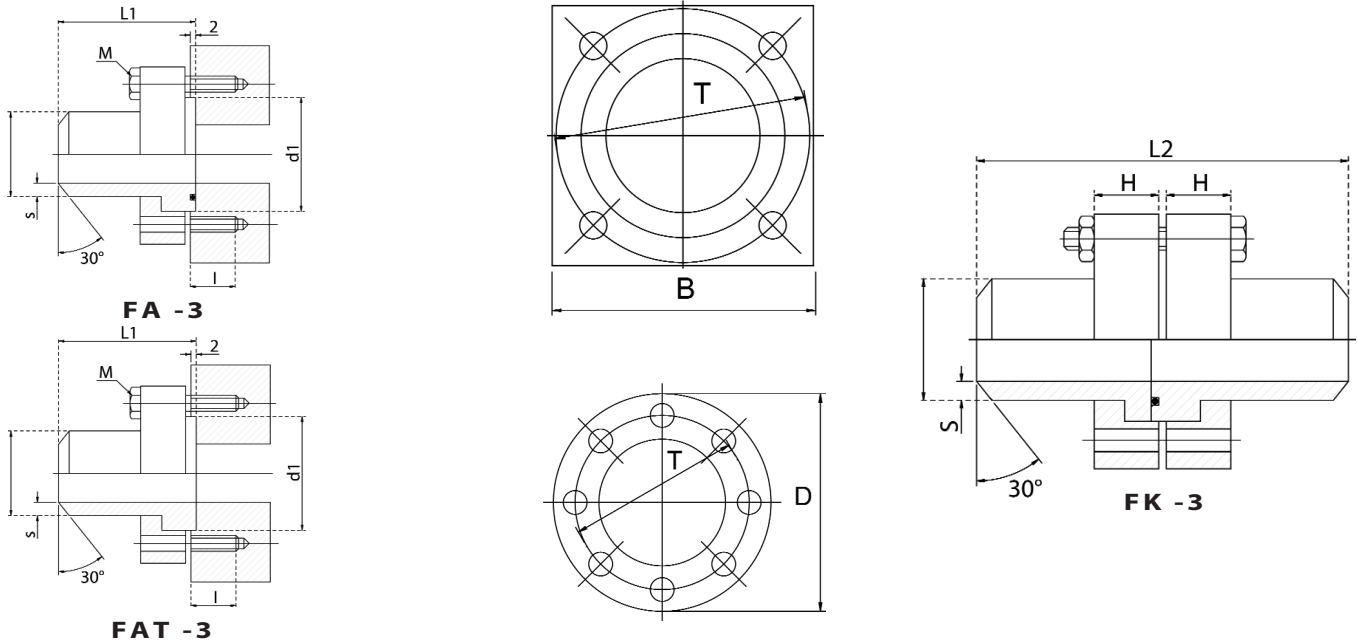

Flenskoppling - PN250 / Serie 3

Type: FA / FK - 3

Type: FA - 3

DN	B mm	D mm	T mm	d1 mm	L1 mm	L2 mm	H mm	i mm	da mm	s mm	Bouten	O-ring	Referentie
1.1/4"	90	-	80	60	68	130	29	24	42,4	5,6	M16 x 50	38,7 x 3,53	FA3032080
1.1/2"	100	-	98	76	80	153	38	24	60,3	8,0	M16 x 80	53,0 x 5,33	FA3038098
2"	120	-	118	92	98	190	48	30	70,0	8,8	M20 x 70	61,5 x 5,33	FA3050118
2.1/2"	150	-	145	110	109	210	48	32	88,9	11,0	M24 x 75	75,0 x 5,30	FA3065145
3"	180	-	175	135	135	262	58	42	101,6	12,5	M30 x 90	92,5 x 5,33	FA3075175
4"	-	245	200	168	150	292	68	32	139,7	17,5	M24 x 100	115,0 x 7,0	FA3100200
5"	-	300	245	205	190	372	78	32	168,3	20,0	M30 x 110	147,5 x 7,0	FA3125245
6"	-	355	290	245	200	391	85	45	193,7	25,0	M36 x 130	170,0 x 7,0	FA3150290

Referentie rvs uitvoering: R + Ref.

Type: FK - 3

DN	B mm	D mm	T mm	d1 mm	L1 mm	L2 mm	H mm	i mm	da mm	s mm	Bouten	O-ring	Referentie
1.1/4"	90	-	80	60	68	130	29	24	42,4	5,6	M16 x 80	38,7 x 3,53	FK3032080
1.1/2"	100	-	98	76	80	153	38	24	60,3	8,0	M16 x 100	53,0 x 5,33	FK3038098
2"	120	-	118	92	98	190	48	30	76,1	10,0	M20 x 120	61,5 x 5,33	FK3050118
2.1/2"	150	-	145	110	109	210	48	32	88,9	12,5	M24 x 130	75,0 x 5,30	FK3065145
3"	180	-	175	135	135	262	58	42	101,6	14,2	M30 x 150	92,5 x 5,33	FK3075175
4"	-	245	200	168	150	292	68	32	139,7	20,0	M24 x 170	115,0 x 7,0	FK3100200
5"	-	300	245	205	190	372	78	32	168,3	22,0	M30 x 200	147,5 x 7,0	FK3125245
6"	-	355	290	245	200	391	85	45	193,7	25,0	M36 x 220	170,0 x 7,0	FK3150290