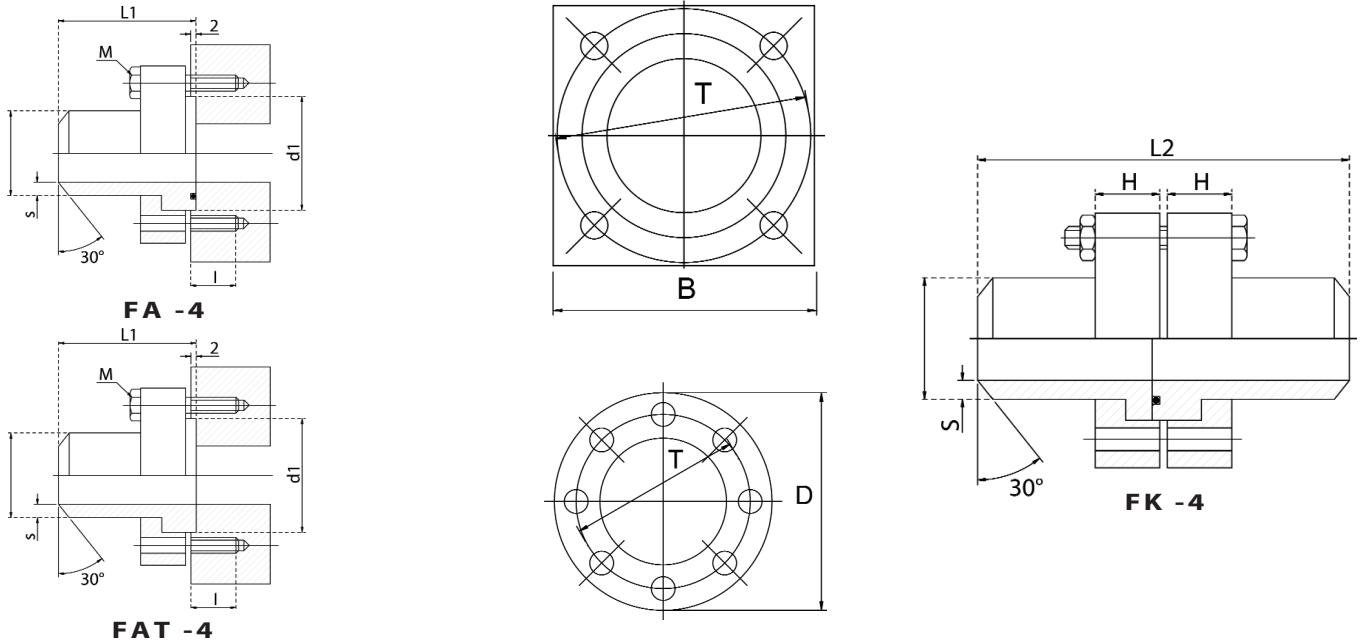

Flenskoppling - PN315 / Serie 4

Type: FA / KF -4

Type: FA -4

DN	B mm	D mm	T mm	d1 mm	L1 mm	L2 mm	H mm	i mm	da mm	s mm	Bouten	O-ring	Referentie
1.1/4"	90	-	80	60	68	130	29	24	48,3	8,0	M16 x 50	38,7 x 3,53	FA4032080
1.1/2"	100	-	98	76	80	153	38	24	60,3	10,0	M16 x 60	53,0 x 5,33	FA4038096
2"	120	-	118	92	98	190	48	25	76,1	12,5	M20 x 70	61,5 x 5,33	FA4050118
2.1/2"	150	-	145	110	109	210	48	30	88,9	14,2	M24 x 75	75,0 x 5,30	FA4065145
3"	180	-	175	135	135	262	58	32	114,3	17,5	M30 x 90	92,5 x 5,33	FA4075175
4"	-	245	200	168	150	292	68	32	139,7	22,2	M24 x 100	115,0 x 7,0	FA4100200
5"	-	300	245	205	190	372	78	32	177,8	30,0	M30 x 110	147,5 x 7,0	FA4125245
6"	-	355	290	245	200	391	85	45	219,1	36,0	M36 x 130	170,0 x 7,0	FA4150290

Referentie rvs uitvoering: R + Ref.

Type: FK -4

DN	B mm	D mm	T mm	d1 mm	L1 mm	L2 mm	H mm	i mm	da mm	s mm	Bouten	O-ring	Referentie
1.1/4"	90	-	80	60	68	130	29	24	48,3	8,0	M16 x 80	38,7 x 3,53	FK4032080
1.1/2"	100	-	98	76	80	153	38	24	60,3	10,0	M16 x 100	53,0 x 5,33	FK4038096
2"	120	-	118	92	98	190	48	25	76,1	12,5	M20 x 120	61,5 x 5,33	FK4050118
2.1/2"	150	-	145	110	109	210	48	30	88,9	14,2	M24 x 130	75,0 x 5,30	FK4065145
3"	180	-	175	135	135	262	58	32	114,3	20,0	M30 x 150	92,5 x 5,33	FK4075175
4"	-	245	200	168	150	292	68	32	152,5	28,0	M24 x 170	115,0 x 7,0	FK4100200
5"	-	300	245	205	190	372	78	32	177,8	30,0	M30 x 200	147,5 x 7,0	FK4125245
6"	-	355	290	245	200	391	85	45	219,1	38,0	M36 x 220	170,0 x 7,0	FK4150290