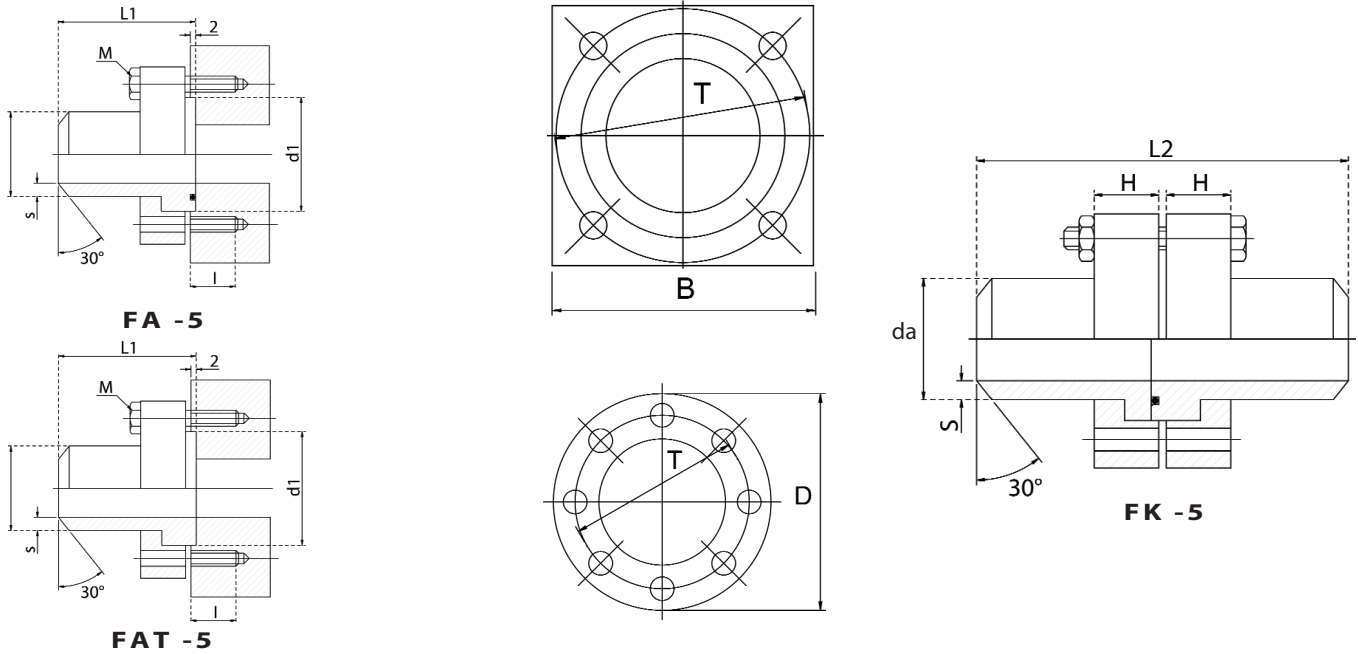

Flenskoppling - PN400 / Serie 5

Type: FA / FK -5

Type: FA -5

DN	B mm	D mm	T mm	d1 mm	L1 mm	L2 mm	H mm	i mm	da mm	s mm	Bouten	O-ring	Referentie
1.1/4"	100	-	98	76	80	154	38	24	48,3	8,8	M16 x 60	37,7 x 3,53	FA5032098
1.1/2"	120	-	118	92	98	190	48	30	60,3	11,0	M20 x 70	50,2 x 5,33	FA5038118
2"	150	-	145	110	109	210	48	32	76,1	14,2	M24 x 75	56,0 x 5,33	FA5050145
2.1/2"	180	-	175	135	135	262	58	32	101,6	20,0	M30 x 90	73,0 x 5,33	FA5065175
3"	-	245	200	172	150	292	68	32	133,0	25,0	M24 x 100	92,5 x 5,33	FA5075200
4"	-	300	245	205	190	272	78	40	152,4	30,0	M30 x 110	103,0 x 5,33	FA5100245
5"	-	390	315	272	200	391	86	45	219,1	45,0	M36 x 130	145,0 x 5,33	FA5125315

Referentie rvs uitvoering: R + Ref.

Type: FK -5

DN	B mm	D mm	T mm	d1 mm	L1 mm	L2 mm	H mm	i mm	da mm	s mm	Bouten	O-ring	Referentie
1.1/4"	100	-	98	76	80	154	38	24	48,3	8,8	M16 x 100	37,7 x 3,53	FK5032098
1.1/2"	120	-	118	92	98	190	48	30	60,3	11,0	M20 x 120	50,2 x 5,33	FK5038118
2"	150	-	145	110	109	210	48	32	76,1	14,2	M24 x 130	56,0 x 5,33	FK5050145
2.1/2"	180	-	175	135	135	262	58	32	101,6	20,0	M30 x 150	73,0 x 5,33	FK5065175
3"	-	245	200	172	150	292	68	32	133,0	25,0	M24 x 170	92,5 x 5,33	FK5075200
4"	-	300	245	205	190	272	78	40	152,4	30,0	M30 x 200	103,0 x 5,33	FK5100245
5"	-	390	315	272	200	391	86	45	219,1	45,0	M36 x 220	145,0 x 5,33	FK5125315