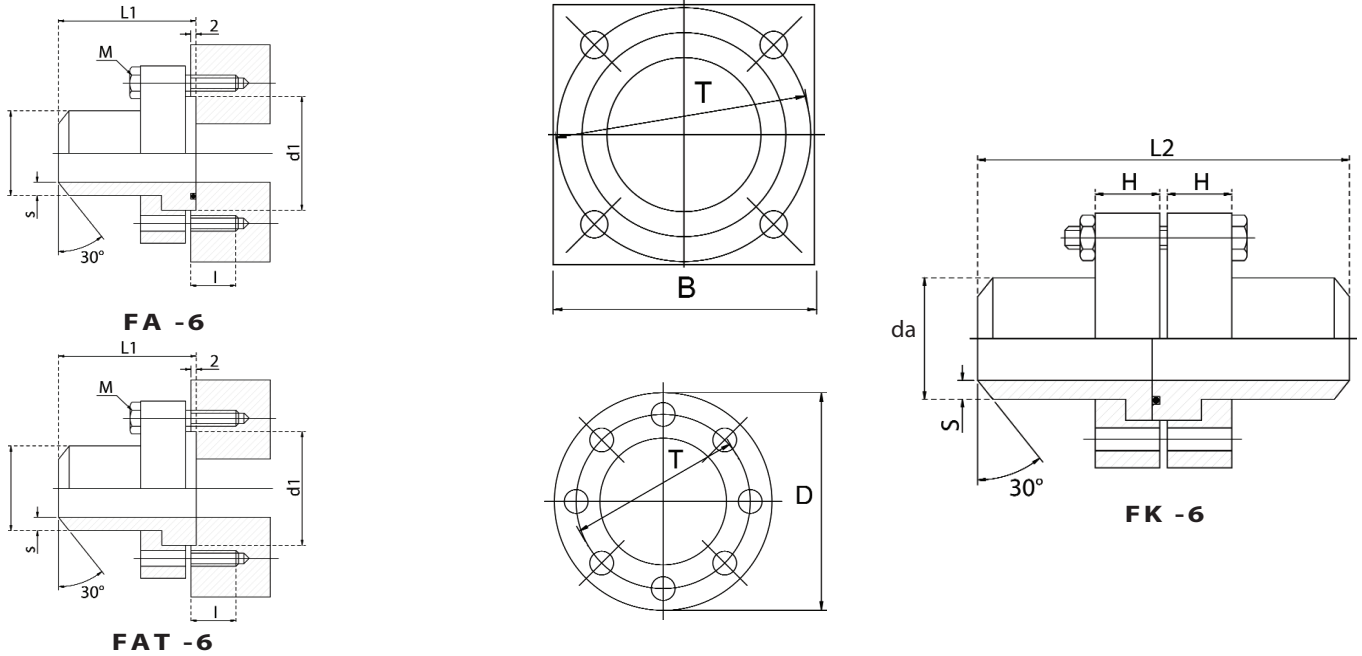

Flenskoppling - PN500 / Serie 6

Type: FA / FK-6

Type: FA -6

DN	B mm	D mm	T mm	d1 mm	L1 mm	L2 mm	H mm	i mm	da mm	s mm	Bouten	O-ring	Referentie
1.1/4"	140	-	125	90	90	178	55	36	60,3	14,1	M24 x 85	44,0 x 3,53	FA6032125
1.1/2"	150	-	142	110	105	208	60	36	76,1	17,5	M24 x 90	56,5 x 5,33	FA6038142
2"	180	-	168	125	115	224	68	45	88,9	20,0	M30 x 110	62,8 x 5,33	FA6050168
2.1/2"	-	245	188	154	135	268	74	30	114,3	25,0	M24 x 110	-	FA6065188
3"	-	315	228	182	165	328	82	50	139,7	30,0	M36 x 130	-	FA6075228
4"	-	360	264	218	190	378	98	54	168,3	35,0	M36 x 150	-	FA6100264
5"	-	450	327	275	210	418	105	55	219,1	50,0	M42 x 160	-	FA6125327
6"	-	490	392	340	235	468	115	55	273,0	55,0	M42 x 170	-	FA6150392

Referentie rvs uitvoering: R + Ref.

Type: FK -6

DN	B mm	D mm	T mm	d1 mm	L1 mm	L2 mm	H mm	i mm	da mm	s mm	Bouten	O-ring	Referentie
1.1/4"	140	-	125	90	90	178	55	36	60,3	14,1	M24 x 140	44,0 x 3,53	FA6032125
1.1/2"	150	-	142	110	105	208	60	36	76,1	17,5	M24 x 150	56,5 x 5,33	FA6038142
2"	180	-	168	125	115	224	68	45	88,9	20,0	M30 x 170	62,8 x 5,33	FA6050168
2.1/2"	-	245	188	154	135	268	74	30	114,3	25,0	M24 x 180	-	FA6065188
3"	-	315	228	182	165	328	82	50	139,7	30,0	M36 x 210	-	FA6075228
4"	-	360	264	218	190	378	98	54	168,3	35,0	M36 x 240	-	FA6100264
5"	-	450	327	275	210	418	105	55	219,1	50,0	M42 x 250	-	FA6125327
6"	-	490	392	340	235	468	115	55	273,0	55,0	M42 x 280	-	FA6150392