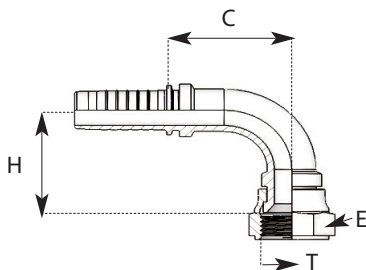

Referentie rvs uitvoering: vervang K door R

K24DKJ

| | |
|--------------|------------------------------|
| Aansluiting | : Binnendraad met losse moer |
| Schroefdraad | : JIC |
| Afdichting | : 74° conus |
| Uitvoering | : 45° gebogen - monobloc |
| Norm | : SAE J516/J514 |

Vanaf DN25 uitvoering voorzien met thrust wire moer.

| DN | Inch | T draad | C mm | E mm | H mm | Referentie |
|----|--------|------------|------|------|------|------------|
| 5 | 3/16" | 7/16"-20 | 33 | 17 | 15 | K24DKJ0507 |
| 6 | 1/4" | 7/16"-20 | 38 | 17 | 13 | K24DKJ0607 |
| 6 | 1/4" | 1/2"-20 | 40 | 17 | 14 | K24DKJ0608 |
| 6 | 1/4" | 9/16"-18 | 42 | 19 | 16 | K24DKJ0609 |
| 8 | 5/16" | 9/16"-18 | 47 | 19 | 18 | K24DKJ0809 |
| 10 | 3/8" | 1/2"-20 | 51 | 17 | 17 | K24DKJ1008 |
| 10 | 3/8" | 9/16"-18 | 51 | 19 | 17 | K24DKJ1009 |
| 10 | 3/8" | 3/4"-16 | 52 | 24 | 19 | K24DKJ1012 |
| 10 | 3/8" | 7/8"-14 | 54 | 27 | 21 | K24DKJ1014 |
| 12 | 1/2" | 3/4"-16 | 62 | 24 | 22 | K24DKJ1212 |
| 12 | 1/2" | 7/8"-14 | 64 | 27 | 23 | K24DKJ1214 |
| 16 | 5/8" | 7/8"-14 | 68 | 27 | 24 | K24DKJ1614 |
| 16 | 5/8" | 1.1/16"-12 | 70 | 32 | 25 | K24DKJ1617 |
| 20 | 3/4" | 7/8"-14 | 83 | 27 | 27 | K24DKJ2014 |
| 20 | 3/4" | 1.1/16"-12 | 84 | 32 | 28 | K24DKJ2017 |
| 20 | 3/4" | 1.5/16"-12 | 88 | 41 | 30 | K24DKJ2021 |
| 25 | 1" | 1.1/16"-12 | 103 | 32 | 32 | K24DKJ2517 |
| 25 | 1" | 1.5/16"-12 | 104 | 41 | 33 | K24DKJ2521 |
| 32 | 1.1/4" | 1.5/8"-12 | 131 | 50 | 43 | K24DKJ3226 |
| 38 | 1.1/2" | 1.7/8"-12 | 154 | 55 | 49 | K24DKJ3830 |
| 50 | 2" | 2.1/2"-12 | 196 | 70 | 68 | K24DKJ5040 |

Referentie rvs uitvoering: vervang K door R

JIC aansluiting

K29DKJ

| | |
|--------------|------------------------------|
| Aansluiting | : Binnendraad met losse moer |
| Schroefdraad | : JIC |
| Afdichting | : 74° conus |
| Uitvoering | : 90° gebogen - monobloc |
| Norm | : SAE J516/J514 |